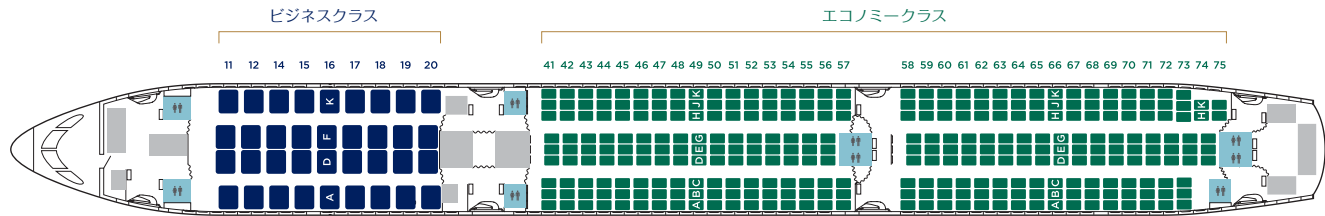

シンガポール航空 ボーイング787-10ドリームライナー

	シート数	シート幅	リクライニング	TVモニター
ビジネスクラス	36	50.8センチ (ひじ掛けを下げた 状態で最大66センチ)	フルフラット ベッドモードまで	18インチHDタッチスクリーン
エコノミークラス	301	45.7センチ	15.2センチ	11.6インチHDタッチスクリーン