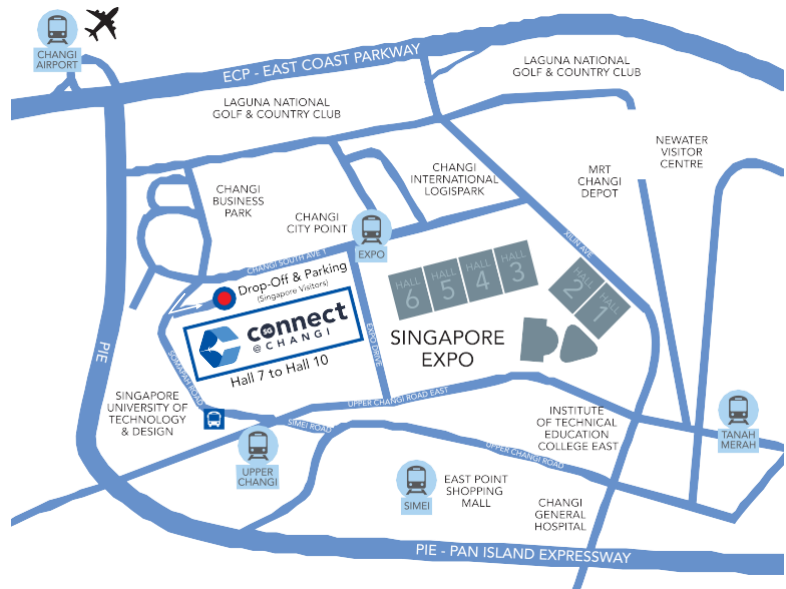

이용 가능 시설

- 24시간 이용 가능한 체육 시설
- 실내 정원
- 회의실 (4 - 22 인용)*
- 코로나 검사 시설 (면봉 검사)*
- 스타벅스 셀프서비스 키오스크
- 음식, 스낵 및 음료 자동 판매기

커넥트@창이 (Connect@Changi)는 싱가포르 및 해외 기업 출장 여행객의 비즈니스 회의를 위한 최적화된 시설로, 외부와 차단된 우리가 설비된 프리미엄 스튜디오입니다. 최첨단 장비를 갖추고 기업 출장을 위한 최상의 공간을 제공합니다.