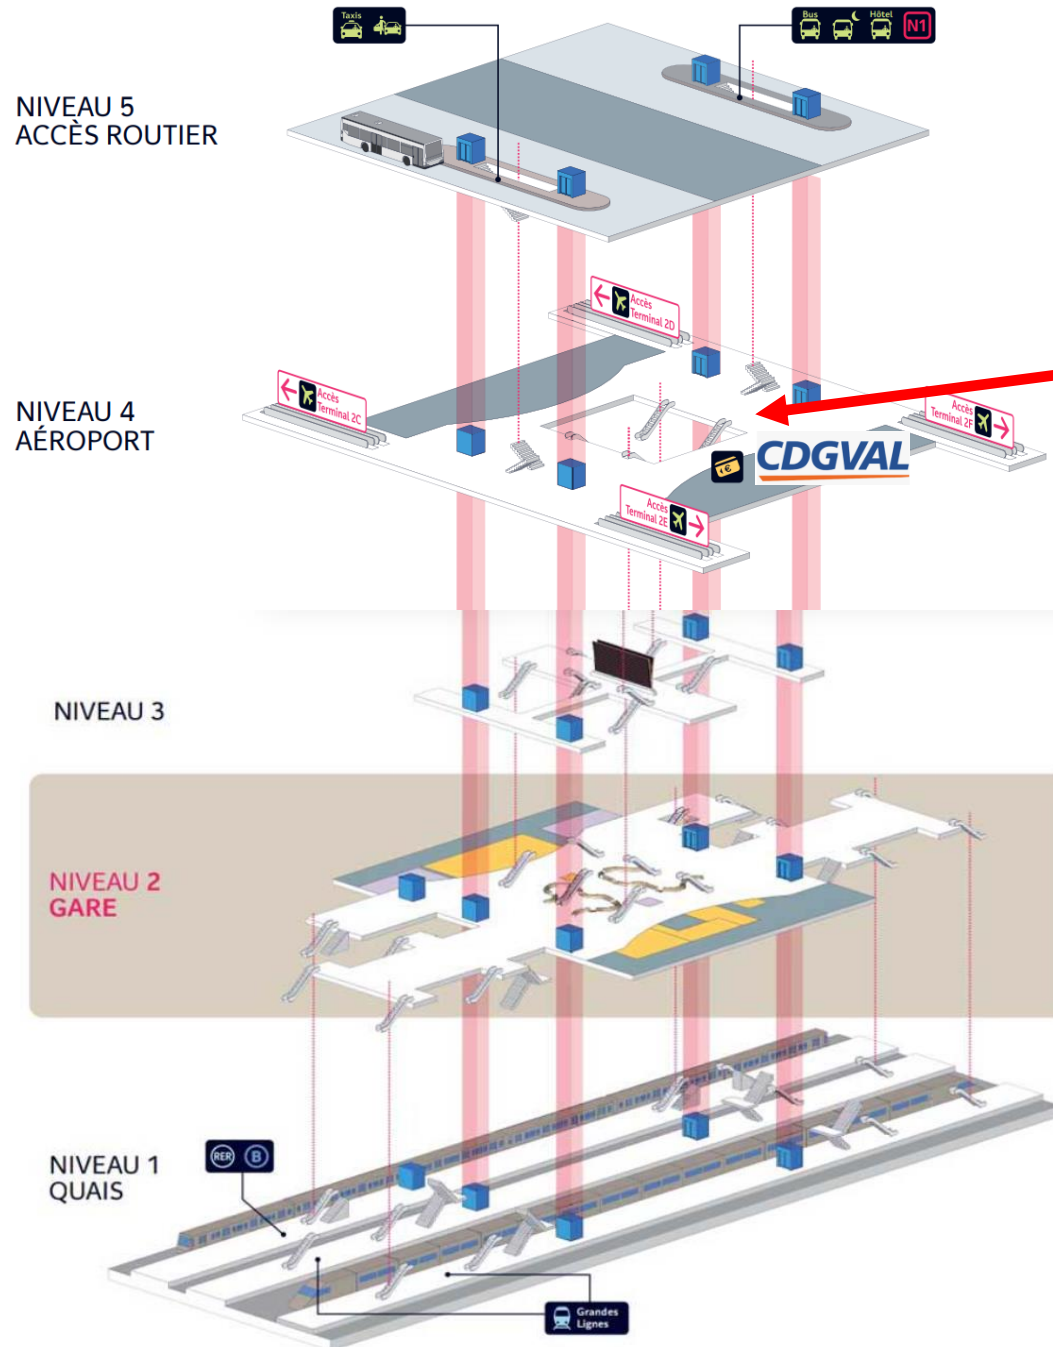

1. Remonter au niveau 4 depuis la gare TGV
2. Se diriger vers station CDGVAL via les escalators ou ascenseurs

Accès métro automatique gratuit CDGVAL

3. Prendre le métro automatique gratuit CDGVAL

4. Descendre au terminus Terminal 1.